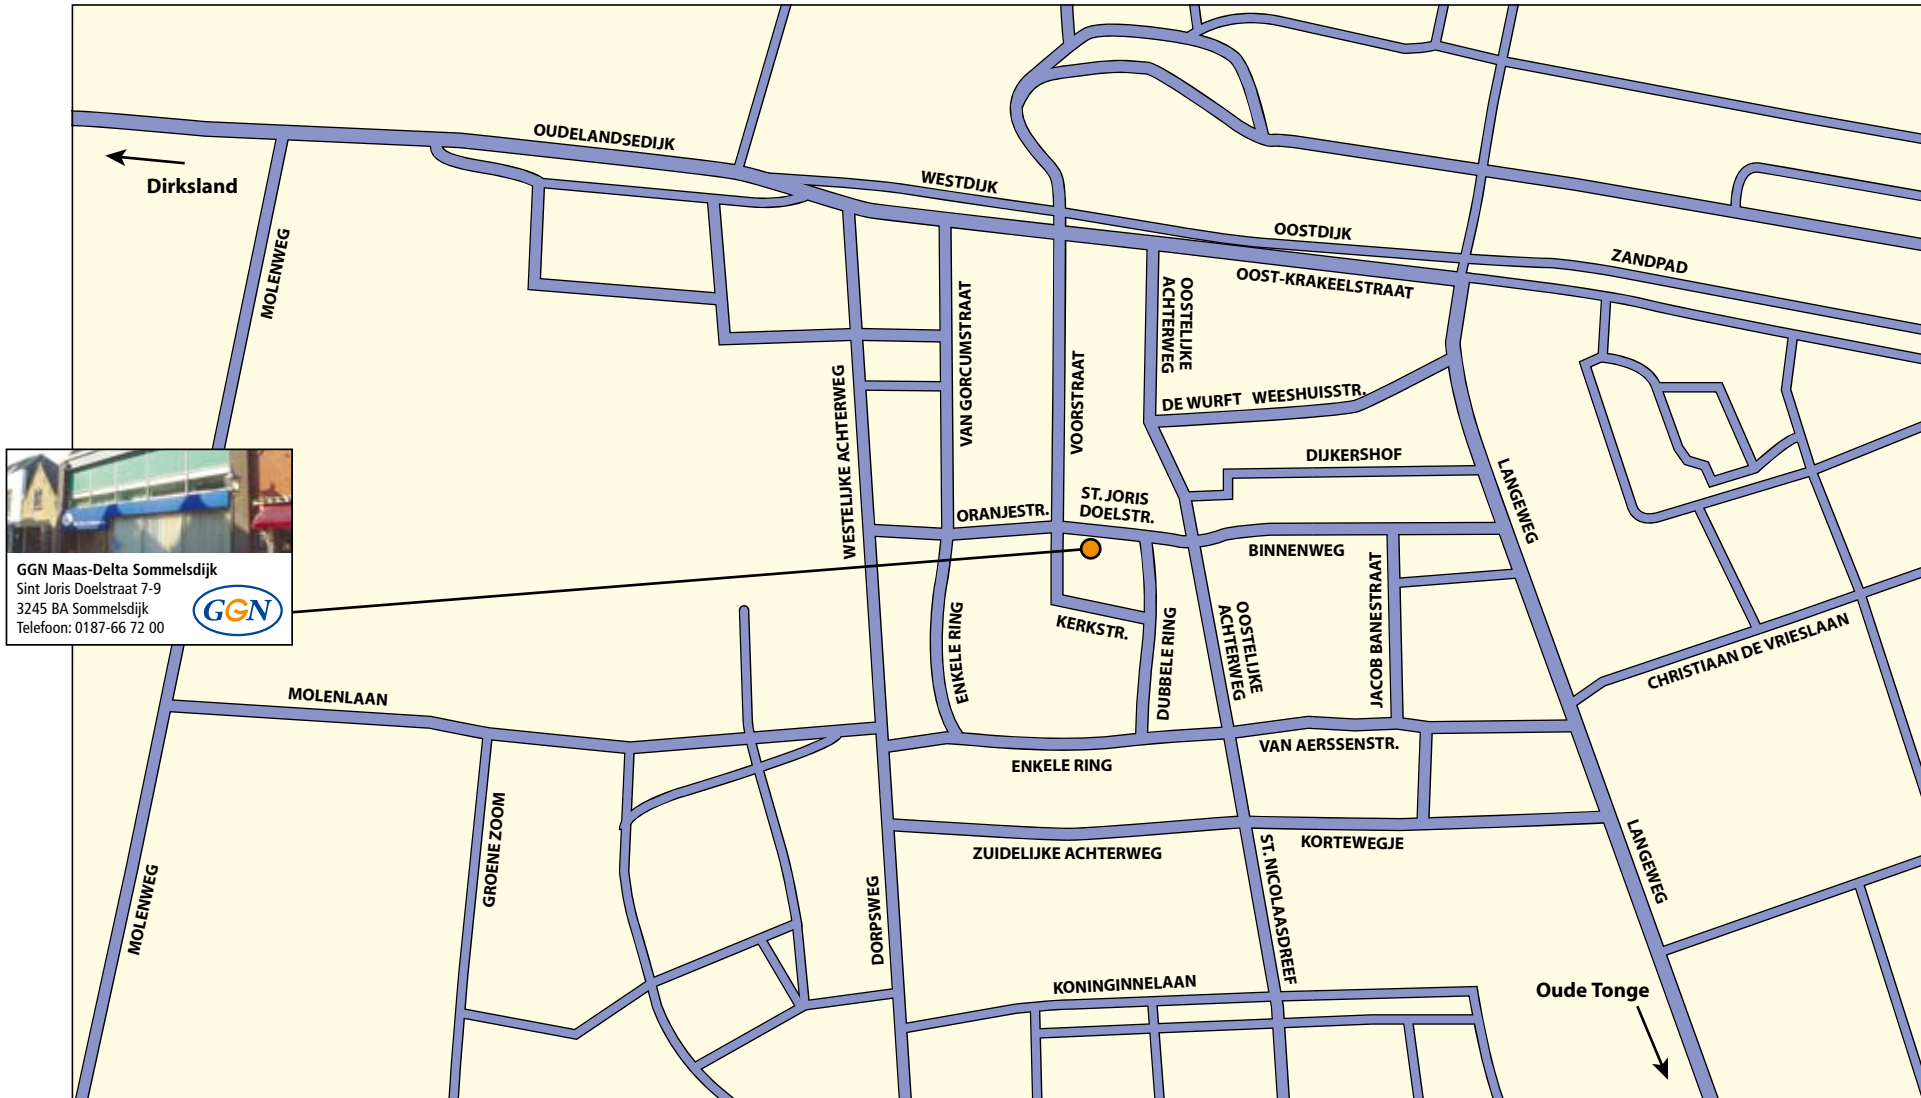

GGN Maas-Delta - Gerechtsdeurwaarders en incassospecialisten • Sommeldijk

OPENBAAR VERVOER

Ons kantoor is uitstekend bereikbaar met alle vormen van openbaar vervoer vanaf Station Rotterdam Zuid. Ga met de trein of bus naar Station Rotterdam Zuid. Neem stadsbus 66 naar het Zuidplein. Vanuit het Zuidplein de snelbuslijn 396 naar De Samaritaan te Sommeldijk. Loop in westelijke richting over de Koningin Julianaweg naar de Dorpsweg. Sla rechts de Dorpsweg in, daarna rechts de Oranjestraat in. Deze straat loopt over in de Sint Joris Doelstraat. Aan de linkerzijde vindt u GGN Maas-Delta Sommeldijk aan de Sint Joris Doelstraat 7-9.

Looptijd: 8 minuten.

EIGEN VERVOER

Komend vanuit de richting Voorne-Putten

Via Haringvlietsluizen over de N57 bij de rotonde richting Middelharnis rijden via de Nieuwe Provinciale weg (N215). De twee volgende rotonden rechtdoor oversteken en de Nieuwe Provinciale weg (N215) blijven volgen in de richting Middelharnis. Op de derde rotonde, afslag 5, linksaf Middelharnis binnenrijden. Vervolgens twee rotonden rechtdoor oversteken en via de Langeweg de derde straat links (Binnenweg) nemen. Na de eerstvolgende kruising aan de rechterzijde vindt u GGN Maas-Delta Sommeldijk aan de Sint Joris Doelstraat 7-9.

Komend vanuit de richting Rotterdam

Via Haringvlietbrug richting Middelharnis rijden over de N57. Bij het derde stoplicht rechtsaf, richting Middelharnis via de N215. Op de rotonde, afslag 4, rechtdoor Middelharnis binnenrijden. Vervolgens twee rotonden rechtdoor oversteken en via de Langeweg de derde straat links (Binnenweg) nemen. Na de eerst volgende kruising aan de rechterzijde vindt u GGN Maas-Delta Sommeldijk aan de Sint Joris Doelstraat 7-9.